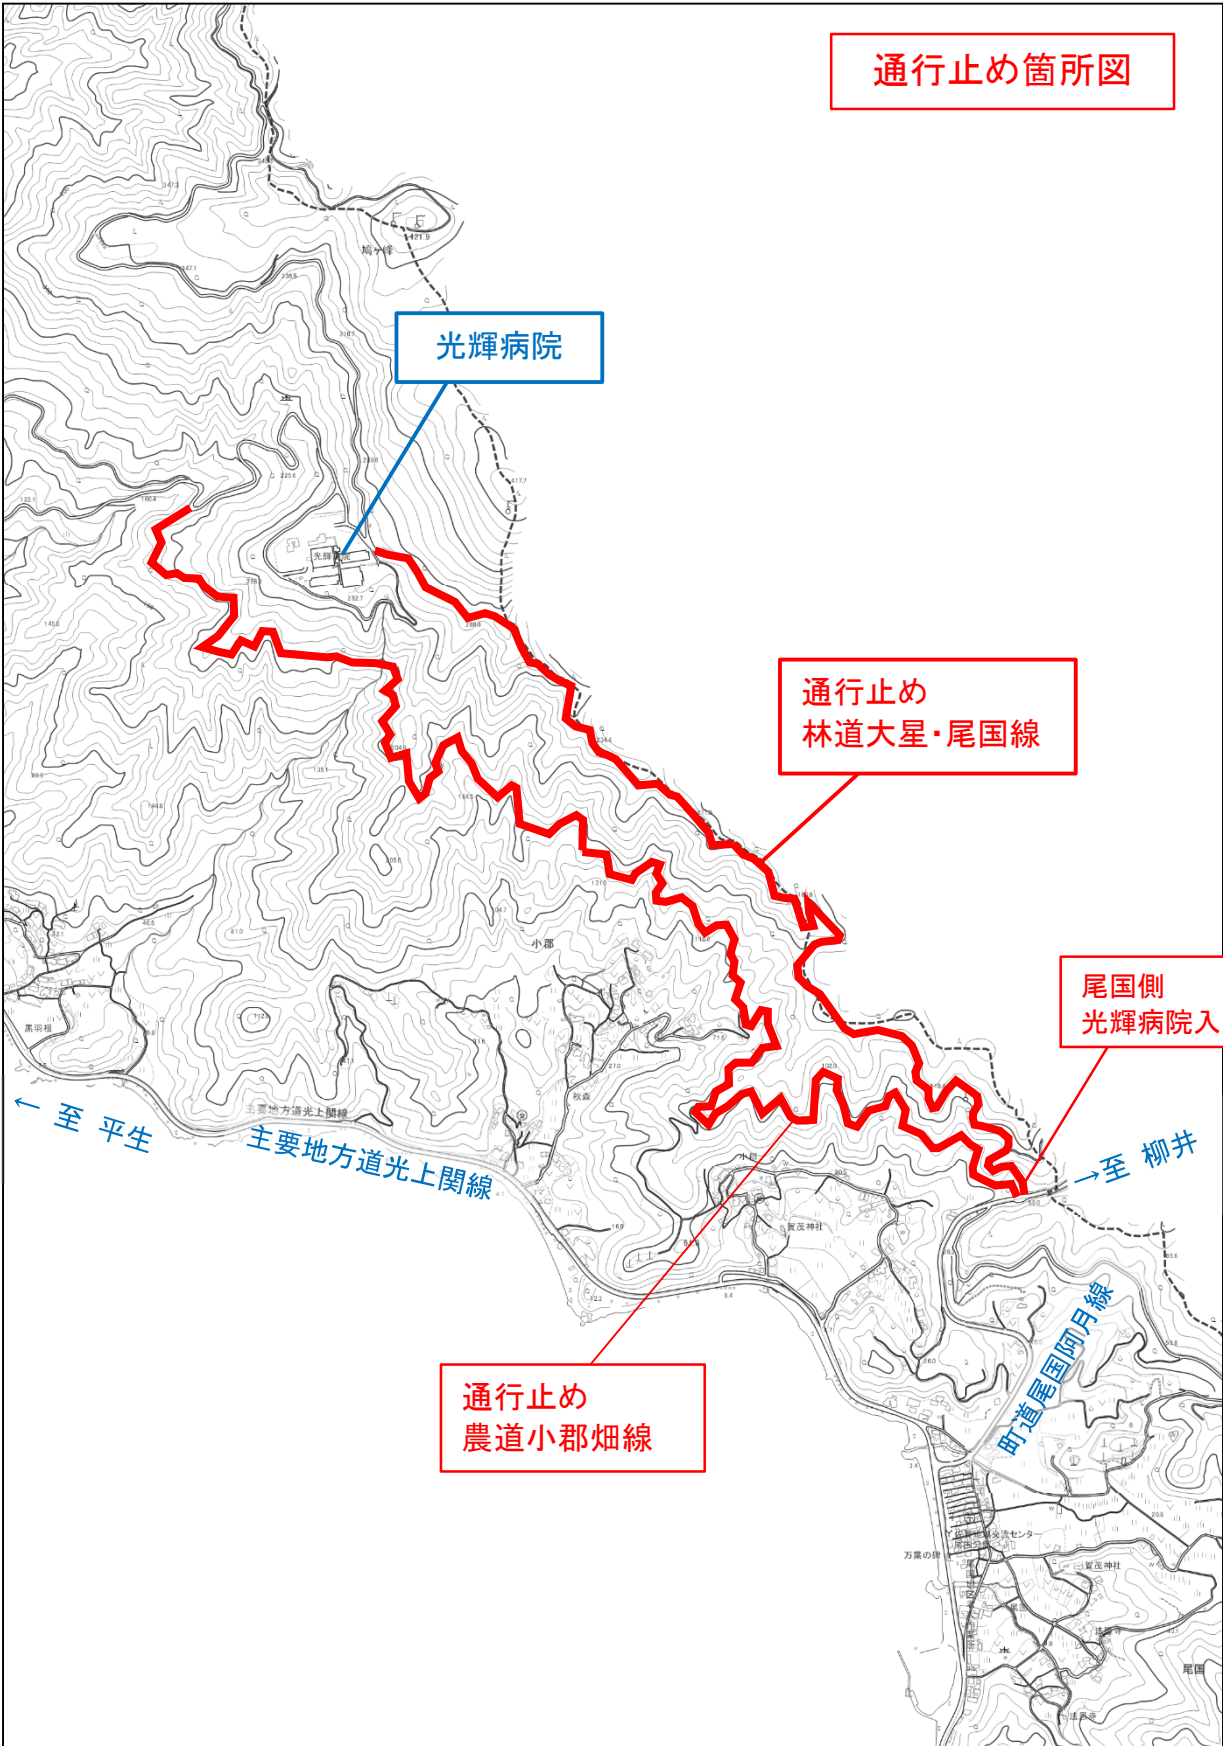

通行止め箇所図

光輝病院

通行止め  
林道大星・尾国線

尾国側  
光輝病院入口

通行止め  
農道小郡畑線

← 至 平生

主要地方道光上関線

→ 至 柳井

町道尾国阿月線

黒羽線

万葉の碑

尾国中央センター

尾国神社

尾国

尾国

尾国

尾国

尾国

尾国

尾国

尾国

尾国

尾国

尾国