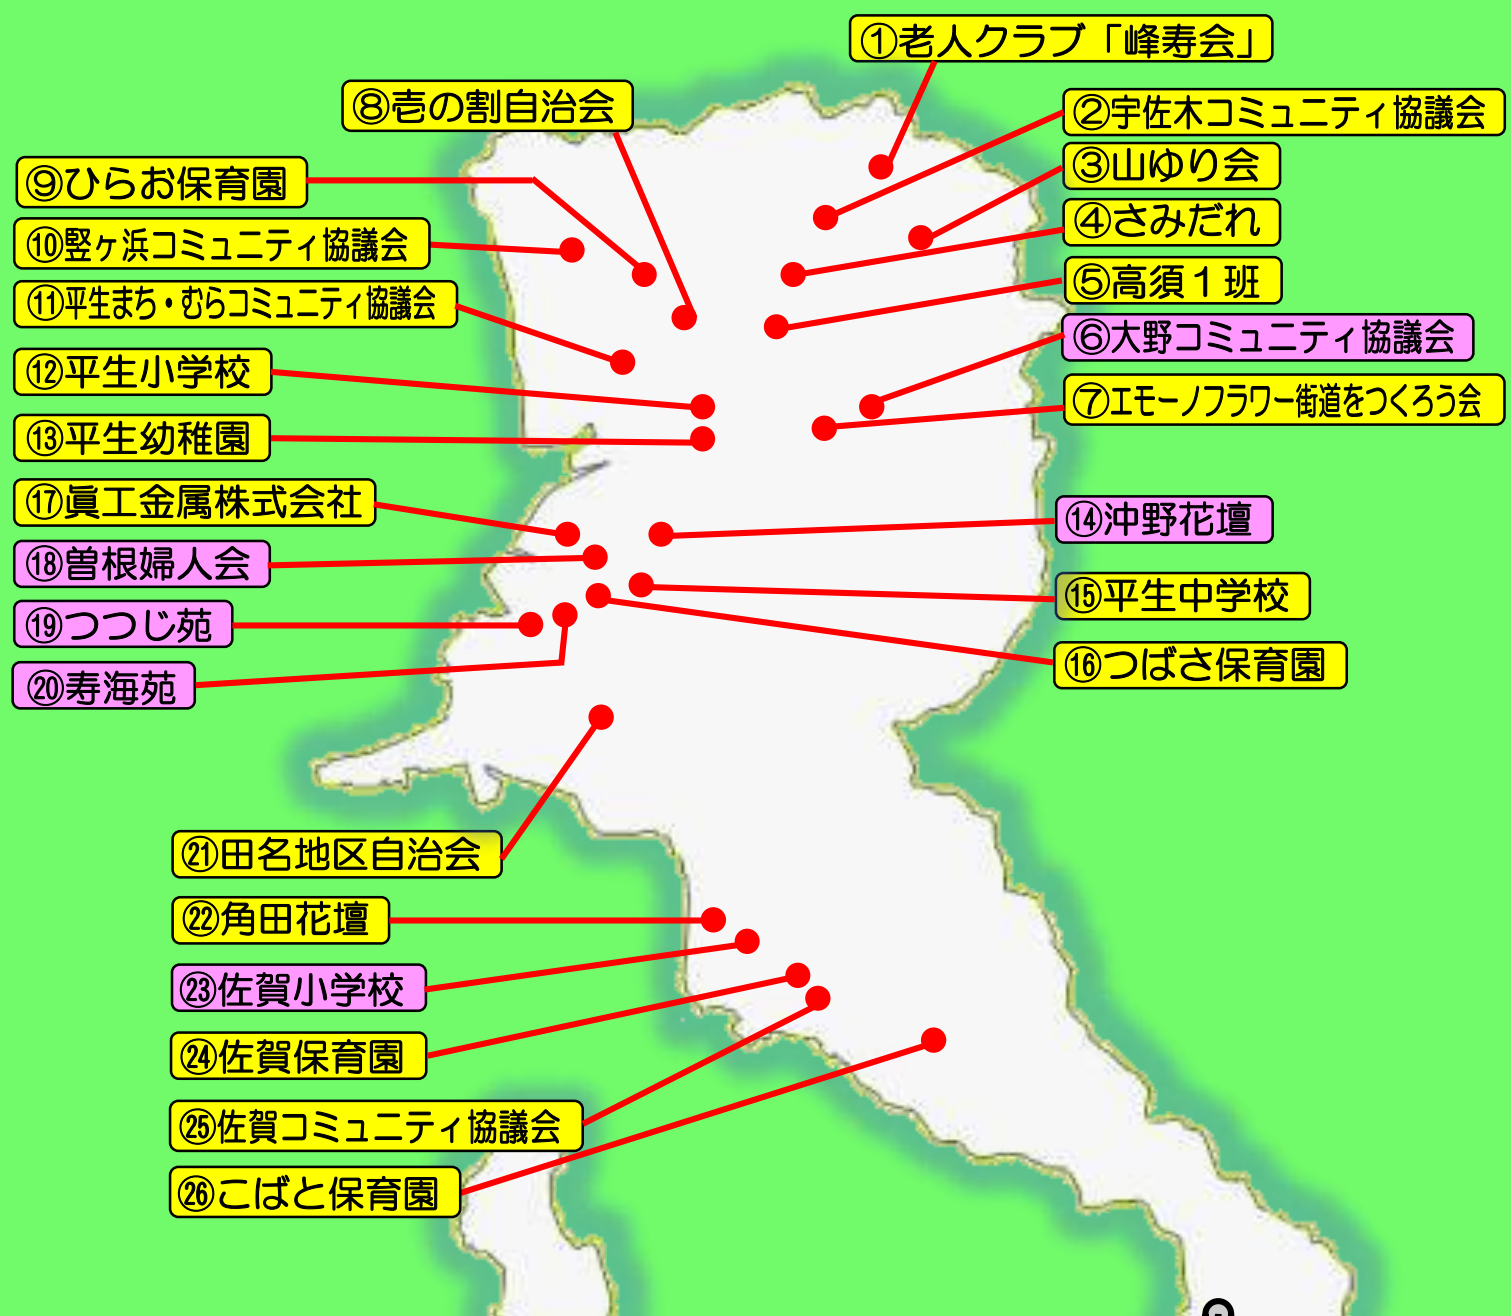

平生町 花 いっぱい運動

※令和5年度 町モデル花壇・コンクール応募花壇

	… 町モデル花壇
	… コンクール応募花壇