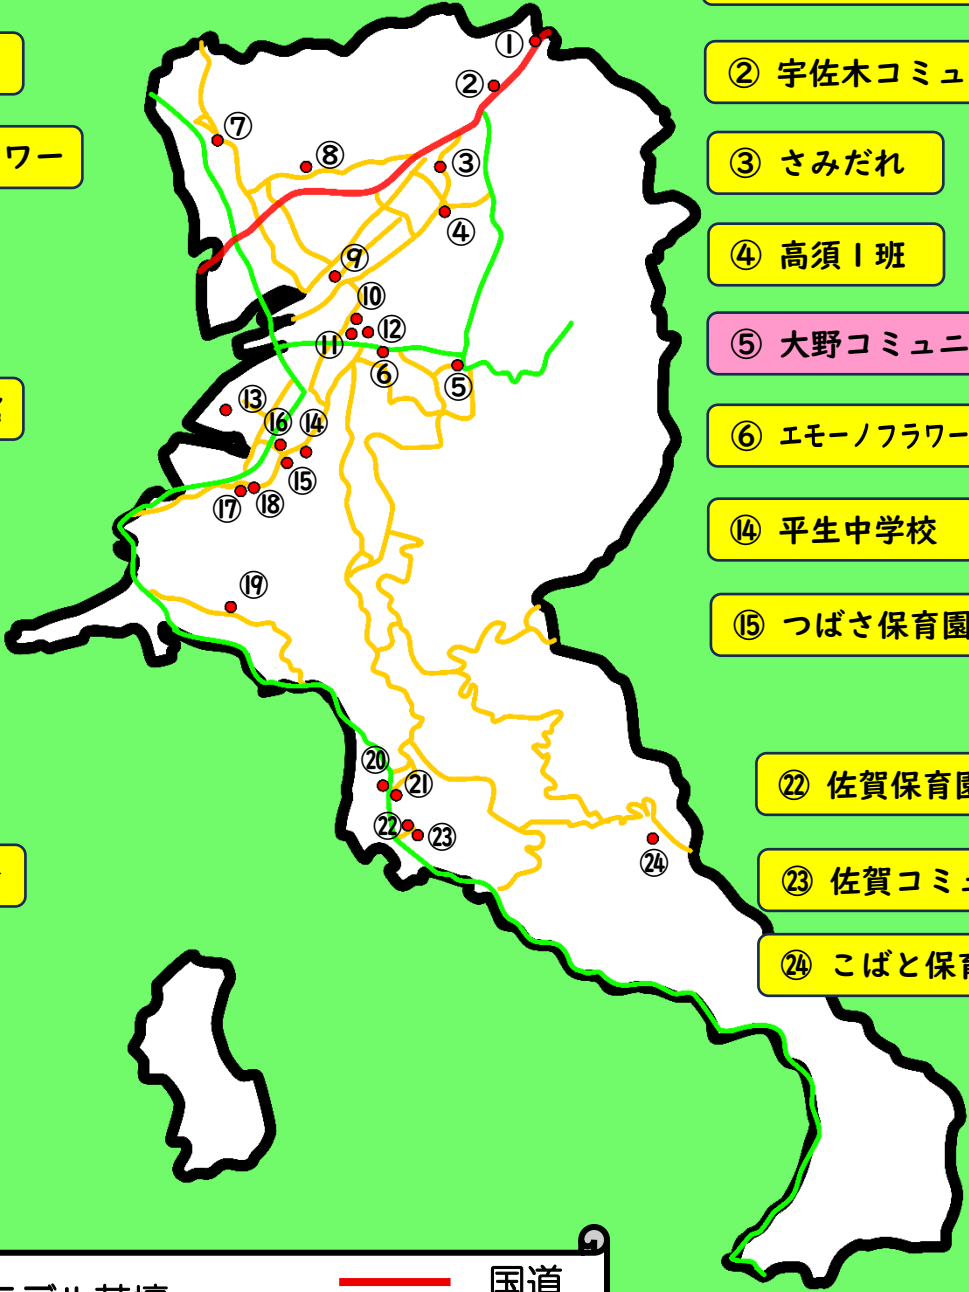

平生町 花 いっぱい運動

※令和7年度 町モデル花壇・コンクール応募花壇

⑦ 豎ヶ浜コミュニティ協議会

⑧ ひらお保育園

⑨ まち・むらフラワー

⑩ 平生小学校

⑪ 平生幼稚園

⑫ 平生中央児童館

⑬ ヒノデキャスティング&メタルワークス株式会社

⑯ 曾根婦人会

⑰ つつじ苑

⑱ 寿海苑

⑲ 田名地区自治会

⑳ 角田花壇

㉑ 佐賀小学校

① 老人クラブ「峰寿会」

② 宇佐木コミュニティ協議会

③ さみだれ

④ 高須1班

⑤ 大野コミュニティ協議会

⑥ エモーフラワー街道をつくろう会

⑭ 平生中学校

⑮ つばさ保育園

㉒ 佐賀保育園

㉓ 佐賀コミュニティ協議会

㉔ こばと保育園

	…町モデル花壇		国道
	…コンクール応募花壇		県道
			町道